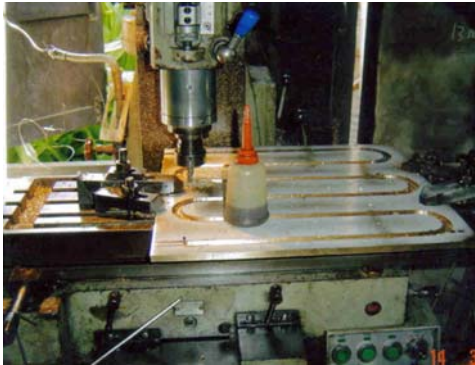

เซาะร่องแผ่นทองเหลือง