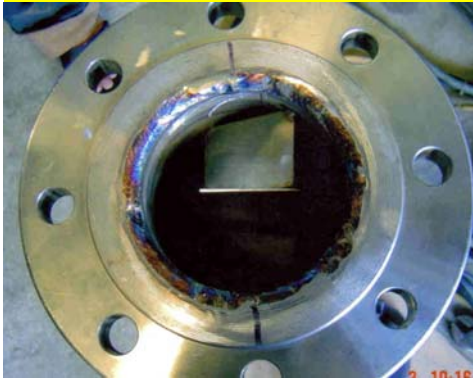

กลึง,ตัด,เจาะโลหะต่าง ๆ

- รับสร้าง-ซ่อมแซม เครื่องจักร ป้อนอุตสาหกรรม

Roper pump 4"

Air lock.

Daito pump 3"

Stainless Heater box

Case heater

งานเชื่อม stainless