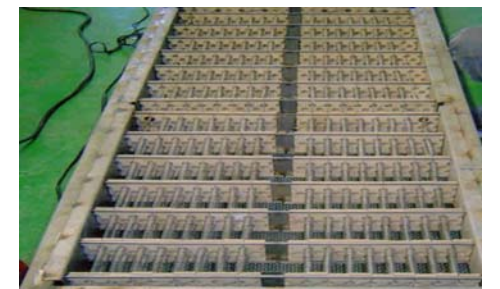

กลึง,ตัด,เจาะโลหะต่าง ๆ

- รับสร้าง-ซ่อมแซม เครื่องจักร ป้อนอุตสาหกรรม

Roper pump 4"

Air lock.

Daito pump 3"

Stainless Heater box

Case heater

งานเชื่อม stainless