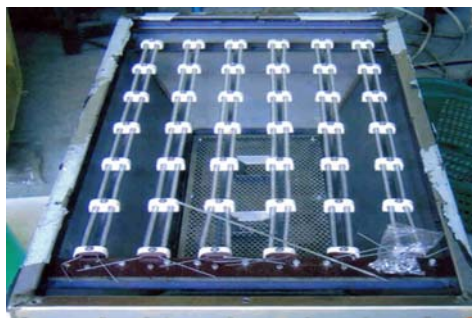

กลึง,ตัด,เจาะโลหะต่าง ๆ

- รับสร้าง-ซ่อมแซม เครื่องจักร ป้อนอุตสาหกรรม

Roper pump 4"

Air lock.

Daito pump 3"

Stainless Heater box

Case heater

งานเชื่อม stainless