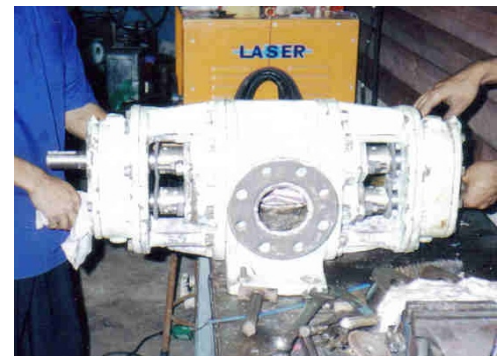

กลึง,ตัด,เจาะโลหะต่าง ๆ

- รับสร้าง-ซ่อมแซม เครื่องจักร ป้อนอุตสาหกรรม

Roper pump 4"

Air lock.

Daito pump 3"

Stainless Heater box

Case heater

งานเชื่อม stainless